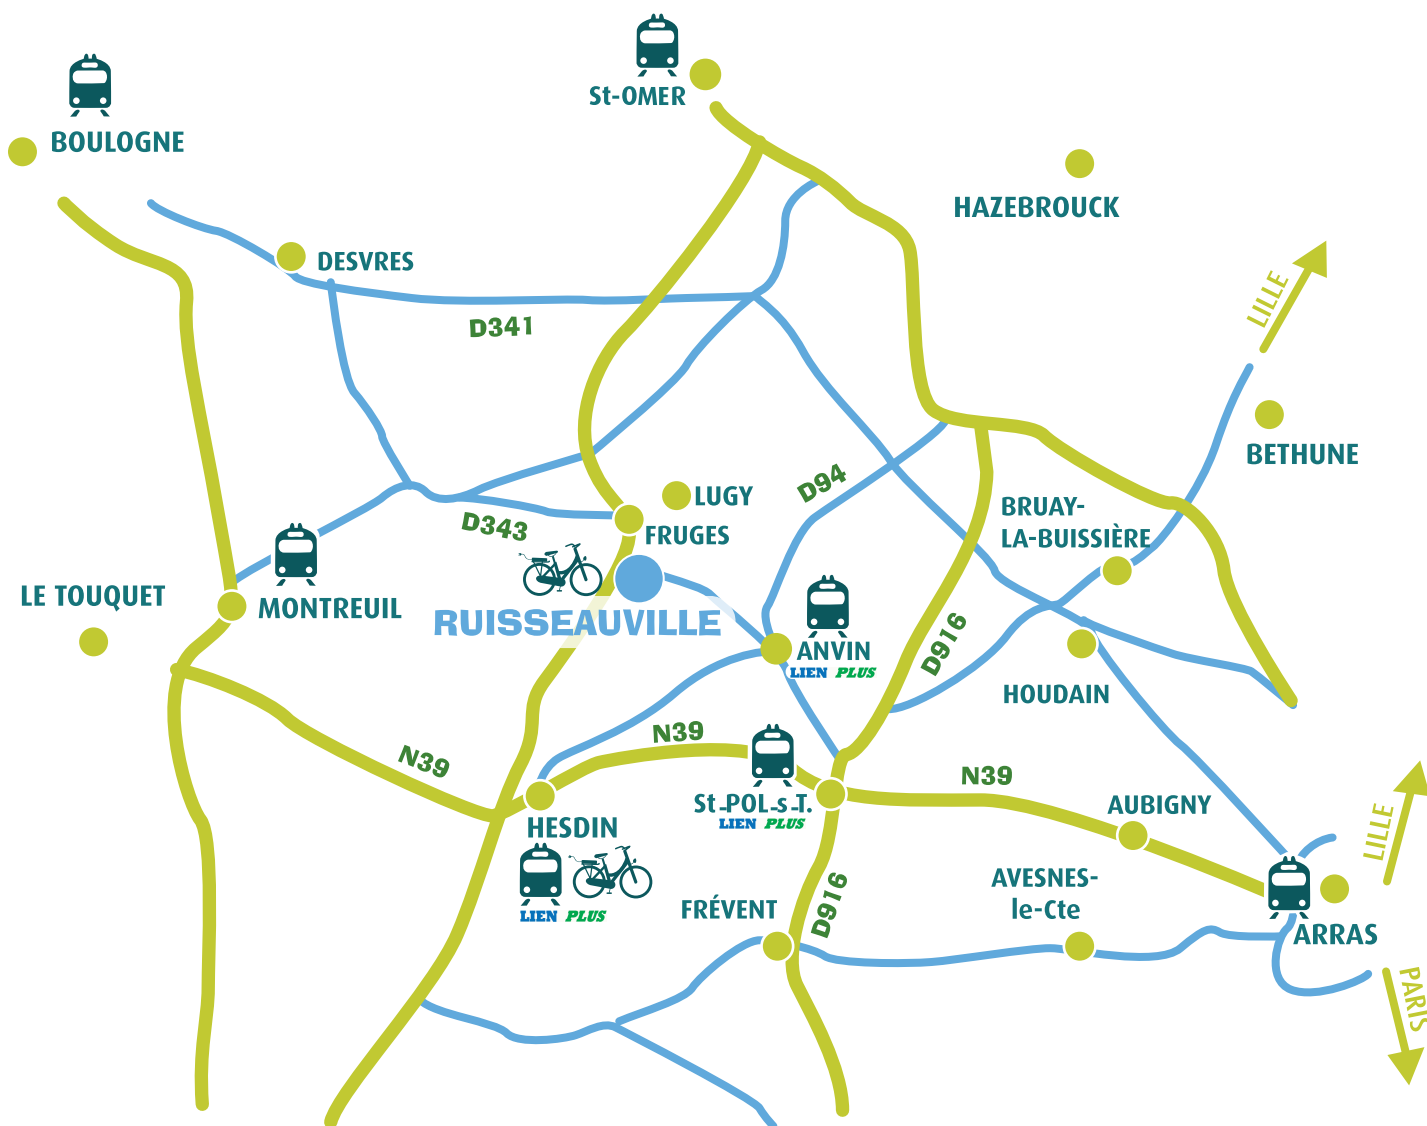

PLAN D'ACCÈS POUR NOUS REJOINDRE

SI VOUS VENEZ EN VOITURE OU QUE VOUS RECHERCHEZ UN COVOITURAGE, VOUS POUVEZ INSCRIRE VOTRE TRAJET SUR WWW.COVOITURAGE.FR

GARE SNCF

LIEN PLUS

TRANSPORT POSSIBLE ENTRE LES GARES ET A PETITS PAS POUR LES STRUCTURES UNIQUEMENT JUSQUE 18 PERSONNES

LOCATION DE VÉLOS ÉLECTRIQUES
(RÉSERVATION DES VÉLOS ÉLECTRIQUES D'HESDIN AUPRÈS DE L'OFFICE DE TOURISME AU 03 21 86 19 19)

À Petits PAS

Terre de Création
graine d'écologie...